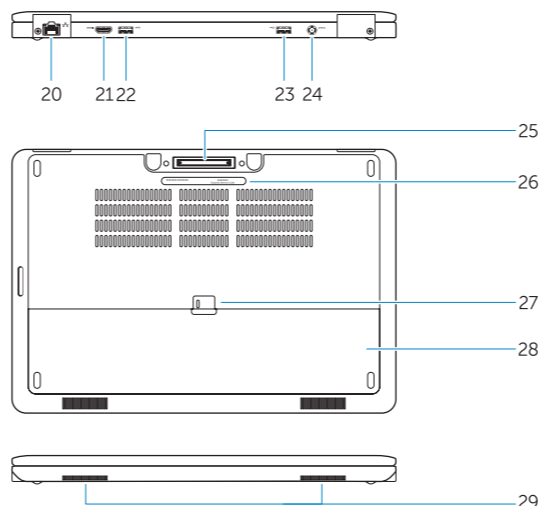

dell.com/contactdell

dell.com/regulatory_compliance

P22S

P22S002

Latitude 7250/E7250

Features

Caractéristiques | Funcionalidades | Özellikler | المميزات

1. Battery-status light
2. Hard-drive activity light
3. Power-status light
4. Microphones
5. Camera
6. Camera-status light
7. Hard-drive activity light
8. Battery-status light
9. Wireless-status light
10. Security-cable slot
11. Power button
12. Mini-DisplayPort connector
13. USB 3.0 connector
14. Headset connector
15. Memory card reader
16. Contactless smart-card reader / Near Field Communication (NFC) reader (optional)
17. Fingerprint reader (optional)
18. Touchpad
19. Smart card reader (optional)
20. Network connector
21. HDMI connector
22. USB 3.0 connector
23. USB 3.0 connector with PowerShare
24. Power connector
25. Dock connector (optional)
26. Service-tag label
27. Battery release latch
28. Battery
29. Speakers

1. Voyant d'état de la batterie
2. Voyant d'activité du disque dur
3. Voyant d'état de l'alimentation
4. Microphones
5. Caméra
6. Voyant d'état de la caméra
7. Voyant d'activité du disque dur
8. Voyant d'état de la batterie
9. Voyant d'état du sans fil
10. Emplacement pour câble de sécurité
11. Bouton d'alimentation
12. Port Mini DisplayPort
13. Port USB 3.0
14. Port pour casque
15. Lecteur de carte mémoire
16. Lecteur de carte à puce sans contact/Lecteur NFC (Near Field Communication, communication en champ proche) (en option)