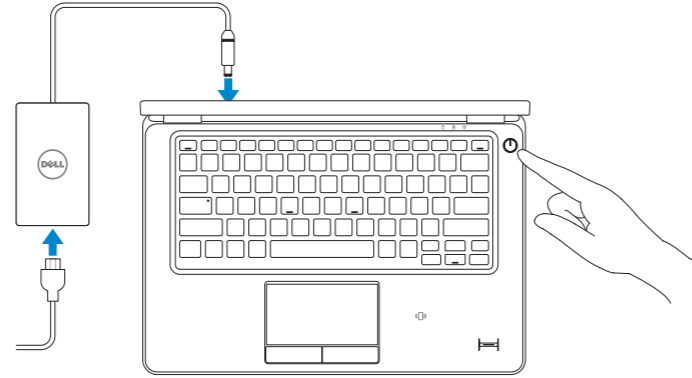

Latitude 12

7000 Series

Quick Start Guide

Guide d'information rapide
Guia de iniciação rápida
Hızlı Başlangıç Kılavuzu
دليل البدء السريع

1 Connect the power adapter and turn on your computer

Branchez l'adaptateur d'alimentation et allumez votre ordinateur
Ligar o adaptador de corrente e ligar o computador
Güç adaptörünü takıp bilgisayarınızı açma
قم بتوصيل مهبط التيار وتشغيل الكمبيوتر

2 Finish Windows setup

Terminez l'installation de Windows | Concluir a configuração do Windows
Windows kurulumunu tamamlayın | إنهاء إعداد Windows

Enable security and updates

Activez la sécurité et les mises à jour
Activar funcionalidades de segurança e actualizações
Güvenlik ve güncelleştirmeleri etkinleştirin
تمكين الأمان والتحديثات